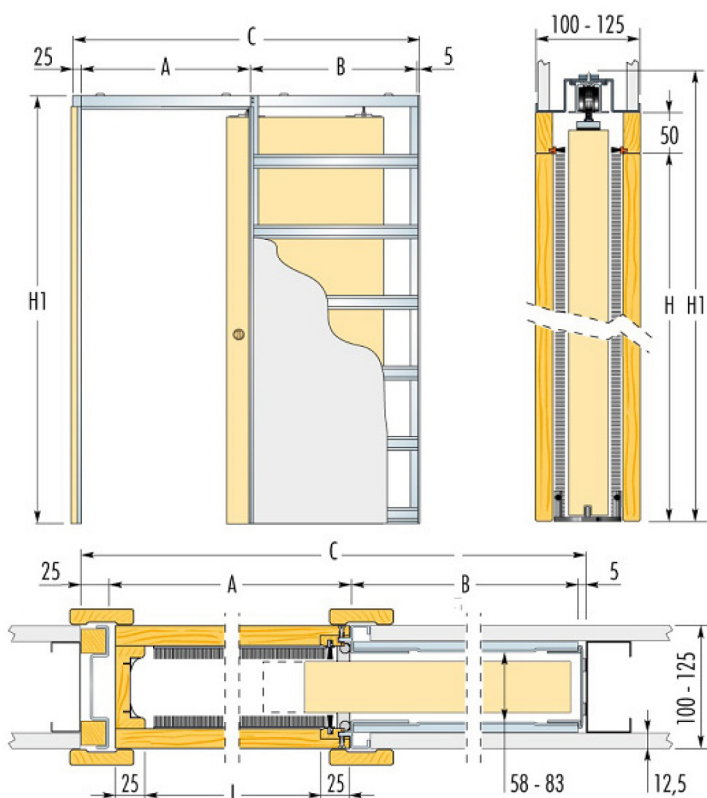

STANDARTINĖS Eclisse SINGLE sistemos VIENGUBOMS stumdoms durimis su apvadais

STANDARTINĖS Eclisse SINGLE kasetės vienguboms stumdoms durimis

Standartinė kasetė GIPSO sienoms

MAX praėjimo dydis L x H	Bendras kasetės dydis C x H1
600 x 2000/2100	1301 x 2090/2190
650 x 2000/2100	1451 x 2090/2190
700 x 2000/2100	1501 x 2090/2190
750 x 2000/2100	1651 x 2090/2190
800 x 2000/2100	1701 x 2090/2190
850 x 2000/2100	1851 x 2090/2190
900 x 2000/2100	1901 x 2090/2190
950 x 2000/2100	2051 x 2090/2190
1000 x 2000/2100	2101 x 2090/2190

MAX durų storis 40 mm, kai kasetė surenkama turint 54 mm vidinį tarpelį.

- ▶ MAX durų svoris 80 kg.
- ▶ Galima užsakyti ir nestandartinio dydžio Eclisse SINGLE kasetes.

Eclisse SINGLE

Kai kurias STANDARTINIO dydžio ECLISSE Single sistemas turime sandėlyje Vilniuje.